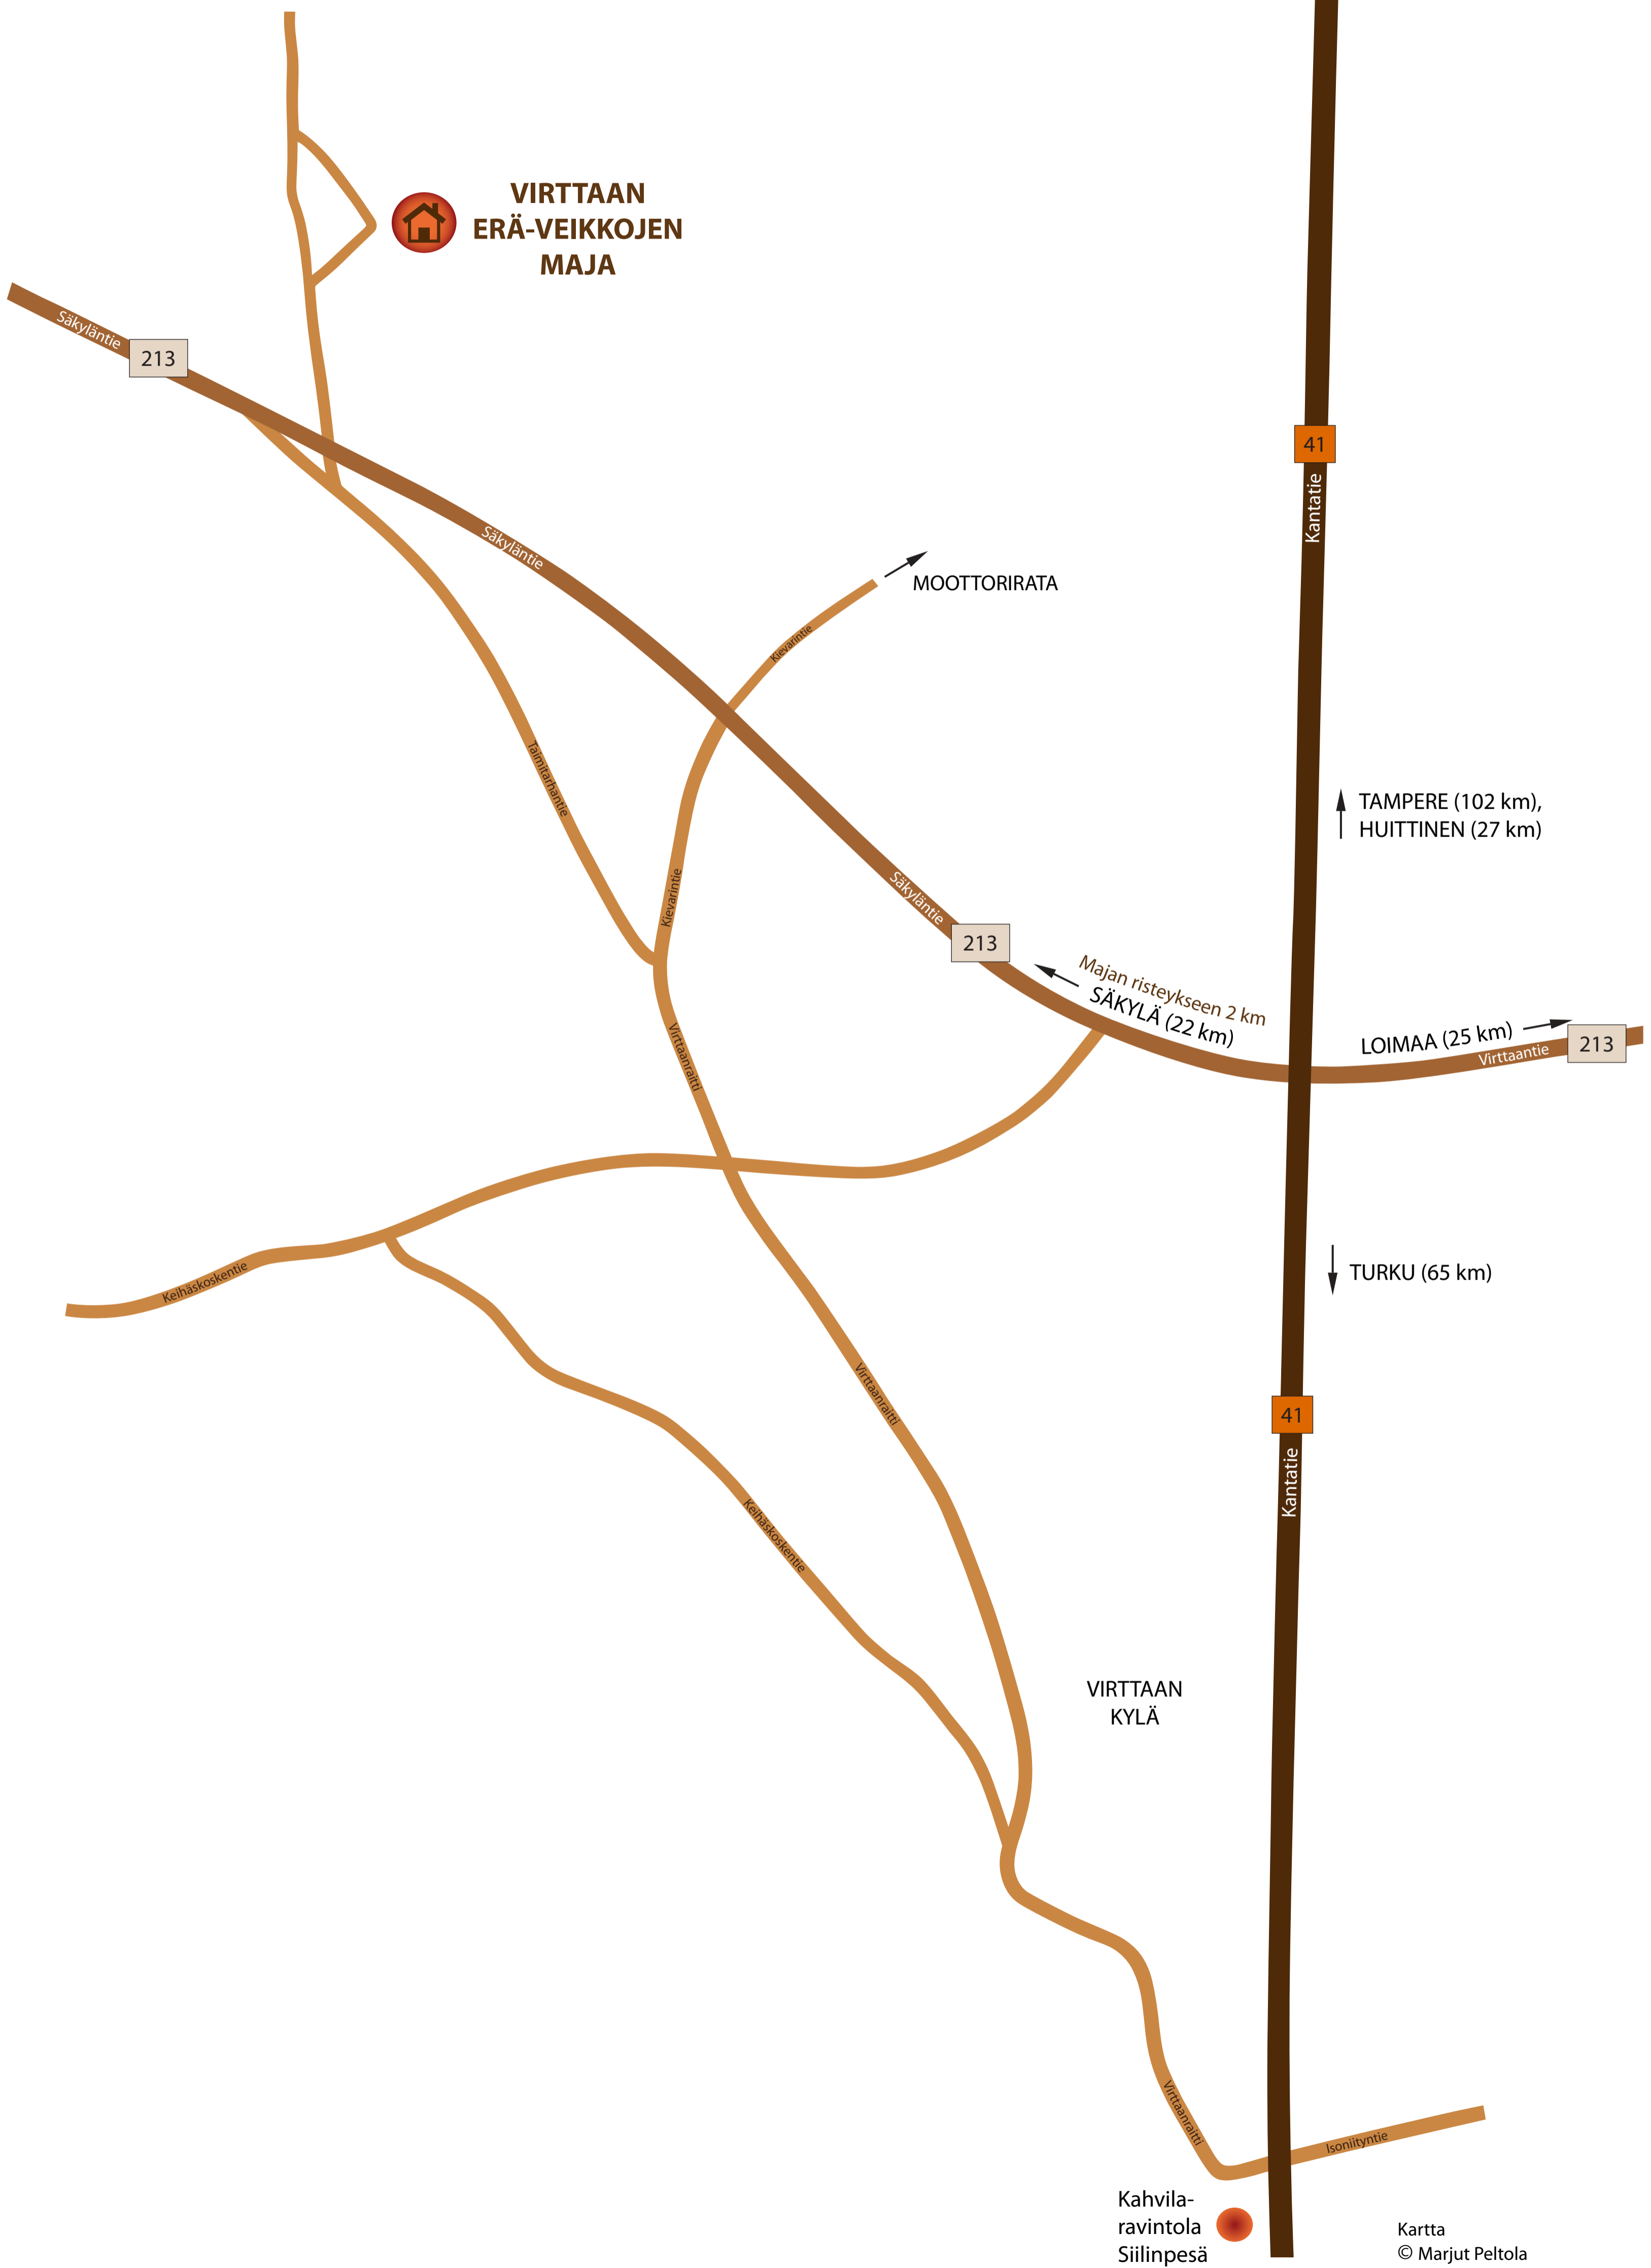

**VIRTTAAN
ERÄ-VEIKKOJEN
MAJA**

Säköyläntie
213

Säköyläntie

MOOTTORIRATA

41

Kantatie

↑ TAMPERE (102 km),
↑ HUITTINEN (27 km)

213

Majan risteykseen 2 km
SÄKYLÄ (22 km)

LOIMAA (25 km)

213

↓ TURKU (65 km)

41

Kantatie

VIRTTAAN
KYLÄ

Kahvila-
ravintola
Siilipesä